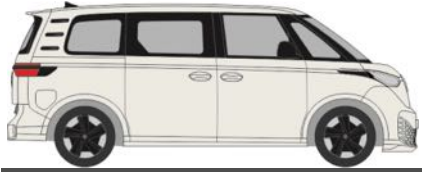

## Frühjahr 2024

RIETZEAUTOMODELLE

AUTOMODELLE  
IN PERFEKTION

**FORMNEUHEIT**  
lieferbar ab März 2024

VOLKSWAGEN ID. Buzz People  
„candy weiß“  
11910 | 1:87 | D | 18,90 €

Foto: Volkswagen.de

VOLKSWAGEN ID. Buzz Cargo  
„candy weiß“  
11911 | 1:87 | D | 18,90 €