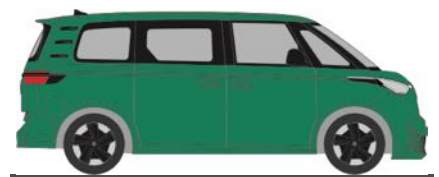

## Frühjahr 2024

RIETZEAUTOMODELLE

AUTOMODELLE  
IN PERFEKTION

**FORMNEUHEIT**  
lieferbar ab März 2024

VOLKSWAGEN ID. Buzz People  
„candy weiß“  
11910 | 1:87 | D | 18,90 €

Foto: Volkswagen.de

VOLKSWAGEN ID. Buzz Cargo  
„candy weiß“  
11911 | 1:87 | D | 18,90 €

VOLKSWAGEN ID. Buzz People  
„monosilber metallic“  
21910 | 1:87 | D | 18,90 €

VOLKSWAGEN ID. Buzz People  
„deep black metallic“  
21911 | 1:87 | D | 18,90 €

VOLKSWAGEN ID. Buzz People  
„starlight blue metallic“  
21912 | 1:87 | D | 18,90 €

VOLKSWAGEN ID. Buzz People  
„orange metallic“  
21913 | 1:87 | D | 18,90 €

VOLKSWAGEN ID. Buzz People  
„bay leaf green metallic“  
21914 | 1:87 | D | 18,90 €

VOLKSWAGEN ID. Buzz People  
„lemongelb metallic“  
21915 | 1:87 | D | 18,90 €