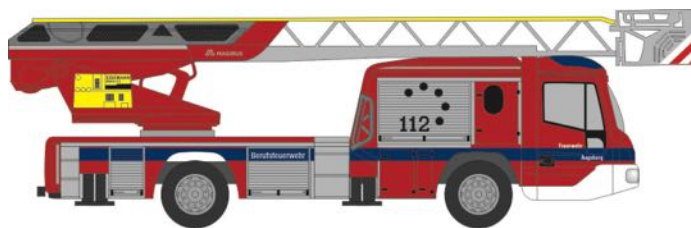

# FORMNEUHEIT

lieferbar ab September 2024

Foto: Berufsfeuerwehr München

MAGIRUS DLK 32 n.B.  
„FW München“  
71101 | 1:87 | D | 39,90 €

MAGIRUS DLK 32 n.B.  
„FW Augsburg“  
71102 | 1:87 | D | 39,90 €