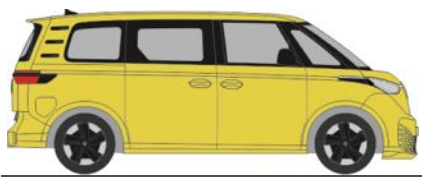

VOLKSWAGEN ID. Buzz People
„lemongelb metallic“
21915 | 1:87 | D | 18,90 €