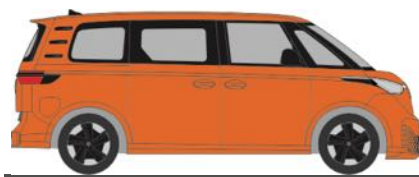

## Frühjahr 2024

RIETZEAUTOMODELLE

AUTOMODELLE  
IN PERFEKTION

**FORMNEUHEIT**  
lieferbar ab März 2024

VOLKSWAGEN ID. Buzz People  
„candy weiß“  
11910 | 1:87 | D | 18,90 €

Foto: Volkswagen.de

VOLKSWAGEN ID. Buzz Cargo  
„candy weiß“  
11911 | 1:87 | D | 18,90 €

VOLKSWAGEN ID. Buzz People  
„monosilber metallic“  
21910 | 1:87 | D | 18,90 €

VOLKSWAGEN ID. Buzz People  
„deep black metallic“  
21911 | 1:87 | D | 18,90 €

VOLKSWAGEN ID. Buzz People  
„starlight blue metallic“  
21912 | 1:87 | D | 18,90 €