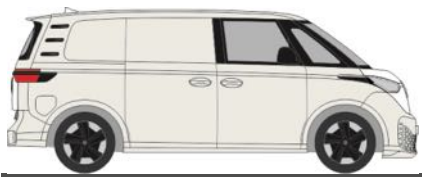

## Frühjahr 2024

RIETZEAUTOMODELLE

AUTOMODELLE  
IN PERFEKTION

**FORMNEUHEIT**  
lieferbar ab März 2024

VOLKSWAGEN ID. Buzz People  
„candy weiß“  
11910 | 1:87 | D | 18,90 €

Foto: Volkswagen.de

VOLKSWAGEN ID. Buzz Cargo  
„candy weiß“  
11911 | 1:87 | D | 18,90 €