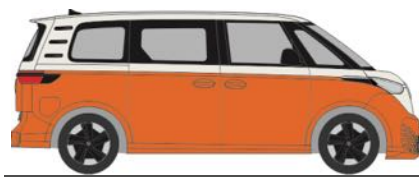

## Frühjahr 2024

RIETZEAUTOMODELLE

AUTOMODELLE  
IN PERFEKTION

**FORMNEUHEIT**  
lieferbar ab März 2024

VOLKSWAGEN ID. Buzz People  
„candy weiß“  
11910 | 1:87 | D | 18,90 €

Foto: Volkswagen.de

VOLKSWAGEN ID. Buzz Cargo  
„candy weiß“  
11911 | 1:87 | D | 18,90 €

VOLKSWAGEN ID. Buzz People  
„monosilber metallic“  
21910 | 1:87 | D | 18,90 €

VOLKSWAGEN ID. Buzz People  
„deep black metallic“  
21911 | 1:87 | D | 18,90 €

VOLKSWAGEN ID. Buzz People  
„starlight blue metallic“  
21912 | 1:87 | D | 18,90 €

VOLKSWAGEN ID. Buzz People  
„orange metallic“  
21913 | 1:87 | D | 18,90 €

VOLKSWAGEN ID. Buzz People  
„bay leaf green metallic“  
21914 | 1:87 | D | 18,90 €

VOLKSWAGEN ID. Buzz People  
„lemongelb metallic“  
21915 | 1:87 | D | 18,90 €