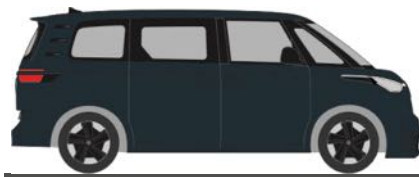

## Frühjahr 2024

RIETZEAUTOMODELLE

AUTOMODELLE  
IN PERFEKTION

**FORMNEUHEIT**  
lieferbar ab März 2024

VOLKSWAGEN ID. Buzz People  
„candy weiß“  
11910 | 1:87 | D | 18,90 €

Foto: Volkswagen.de

VOLKSWAGEN ID. Buzz Cargo  
„candy weiß“  
11911 | 1:87 | D | 18,90 €

VOLKSWAGEN ID. Buzz People  
„monosilber metallic“  
21910 | 1:87 | D | 18,90 €

VOLKSWAGEN ID. Buzz People  
„deep black metallic“  
21911 | 1:87 | D | 18,90 €

VOLKSWAGEN ID. Buzz People  
„starlight blue metallic“  
21912 | 1:87 | D | 18,90 €